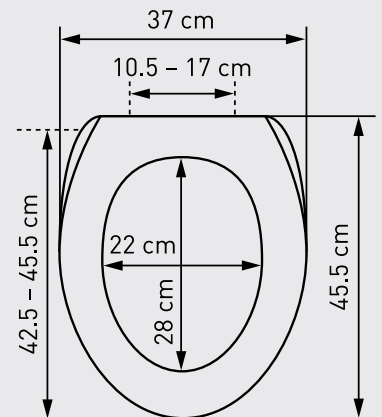

MOTOBIKE
6757.852

LIPSTICK
6757.851

MASSE
MESURE
MISURE

SCHARNIERE
KUNSTSTOFF
CHARNIÈRES
PLASTIC
CERNIERE
PLASTICA

WOOD

**WC-SITZE
SIÈGES DE WC PARIS 3D
SEDILI PER WC**

Das Zeichen für verantwortungsvolle Waldwirtschaft

ALLEY
6757.816

ANEMONE FISH
6757.817

CLOWNFISH
6757.820

WEB
6757.819

WAVE
6757.786

MASSE
MESURE
MISURE

SCHARNIERE
MESSING VERCHROMT
CHARNIÈRES
LAITON CHROMÉ
CERNIERE
OTTONE CROMATO

WOOD