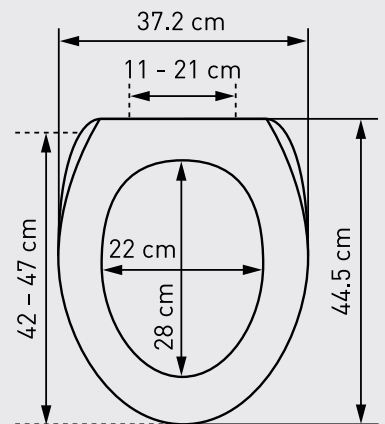

ALLEY
6757.816

ANEMONE FISH
6757.817

CLOWNFISH
6757.820

WEB
6757.819

WAVE
6757.786

MASSE
MESURE
MISURE

SCHARNIERE
MESSING VERCHROMT
CHARNIÈRES
LAITON CHROMÉ
CERNIERE
OTTONE CROMATO

WOOD