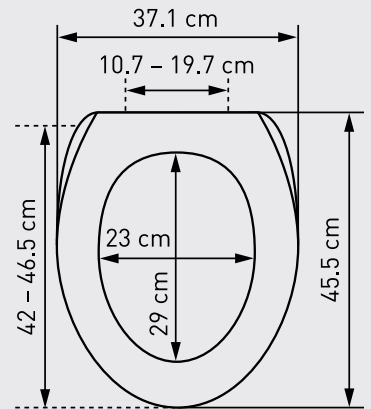

ALLEY
6757.816

ANEMONE FISH
6757.817

CLOWNFISH
6757.820

WEB
6757.819

WAVE
6757.786

MASSE
MESURE
MISURE

SCHARNIERE
MESSING VERCHROMT
CHARNIÈRES
LAITON CHROMÉ
CERNIERE
OTTONE CROMATO

WOOD

DUCKIES
6756.239

REGISTERED DESIGN

MASSE
MESURE
MISURE

SCHARNIERE
MESSING VERCHROMT
CHARNIÈRES
LAITON CHROMÉ
CERNIERE
OTTONE CROMATO

POLYRESIN

**WC-SITZE
SIÈGES DE WC MONACO
SEDILI PER WC**

FISHES IN BLUE
6756.576